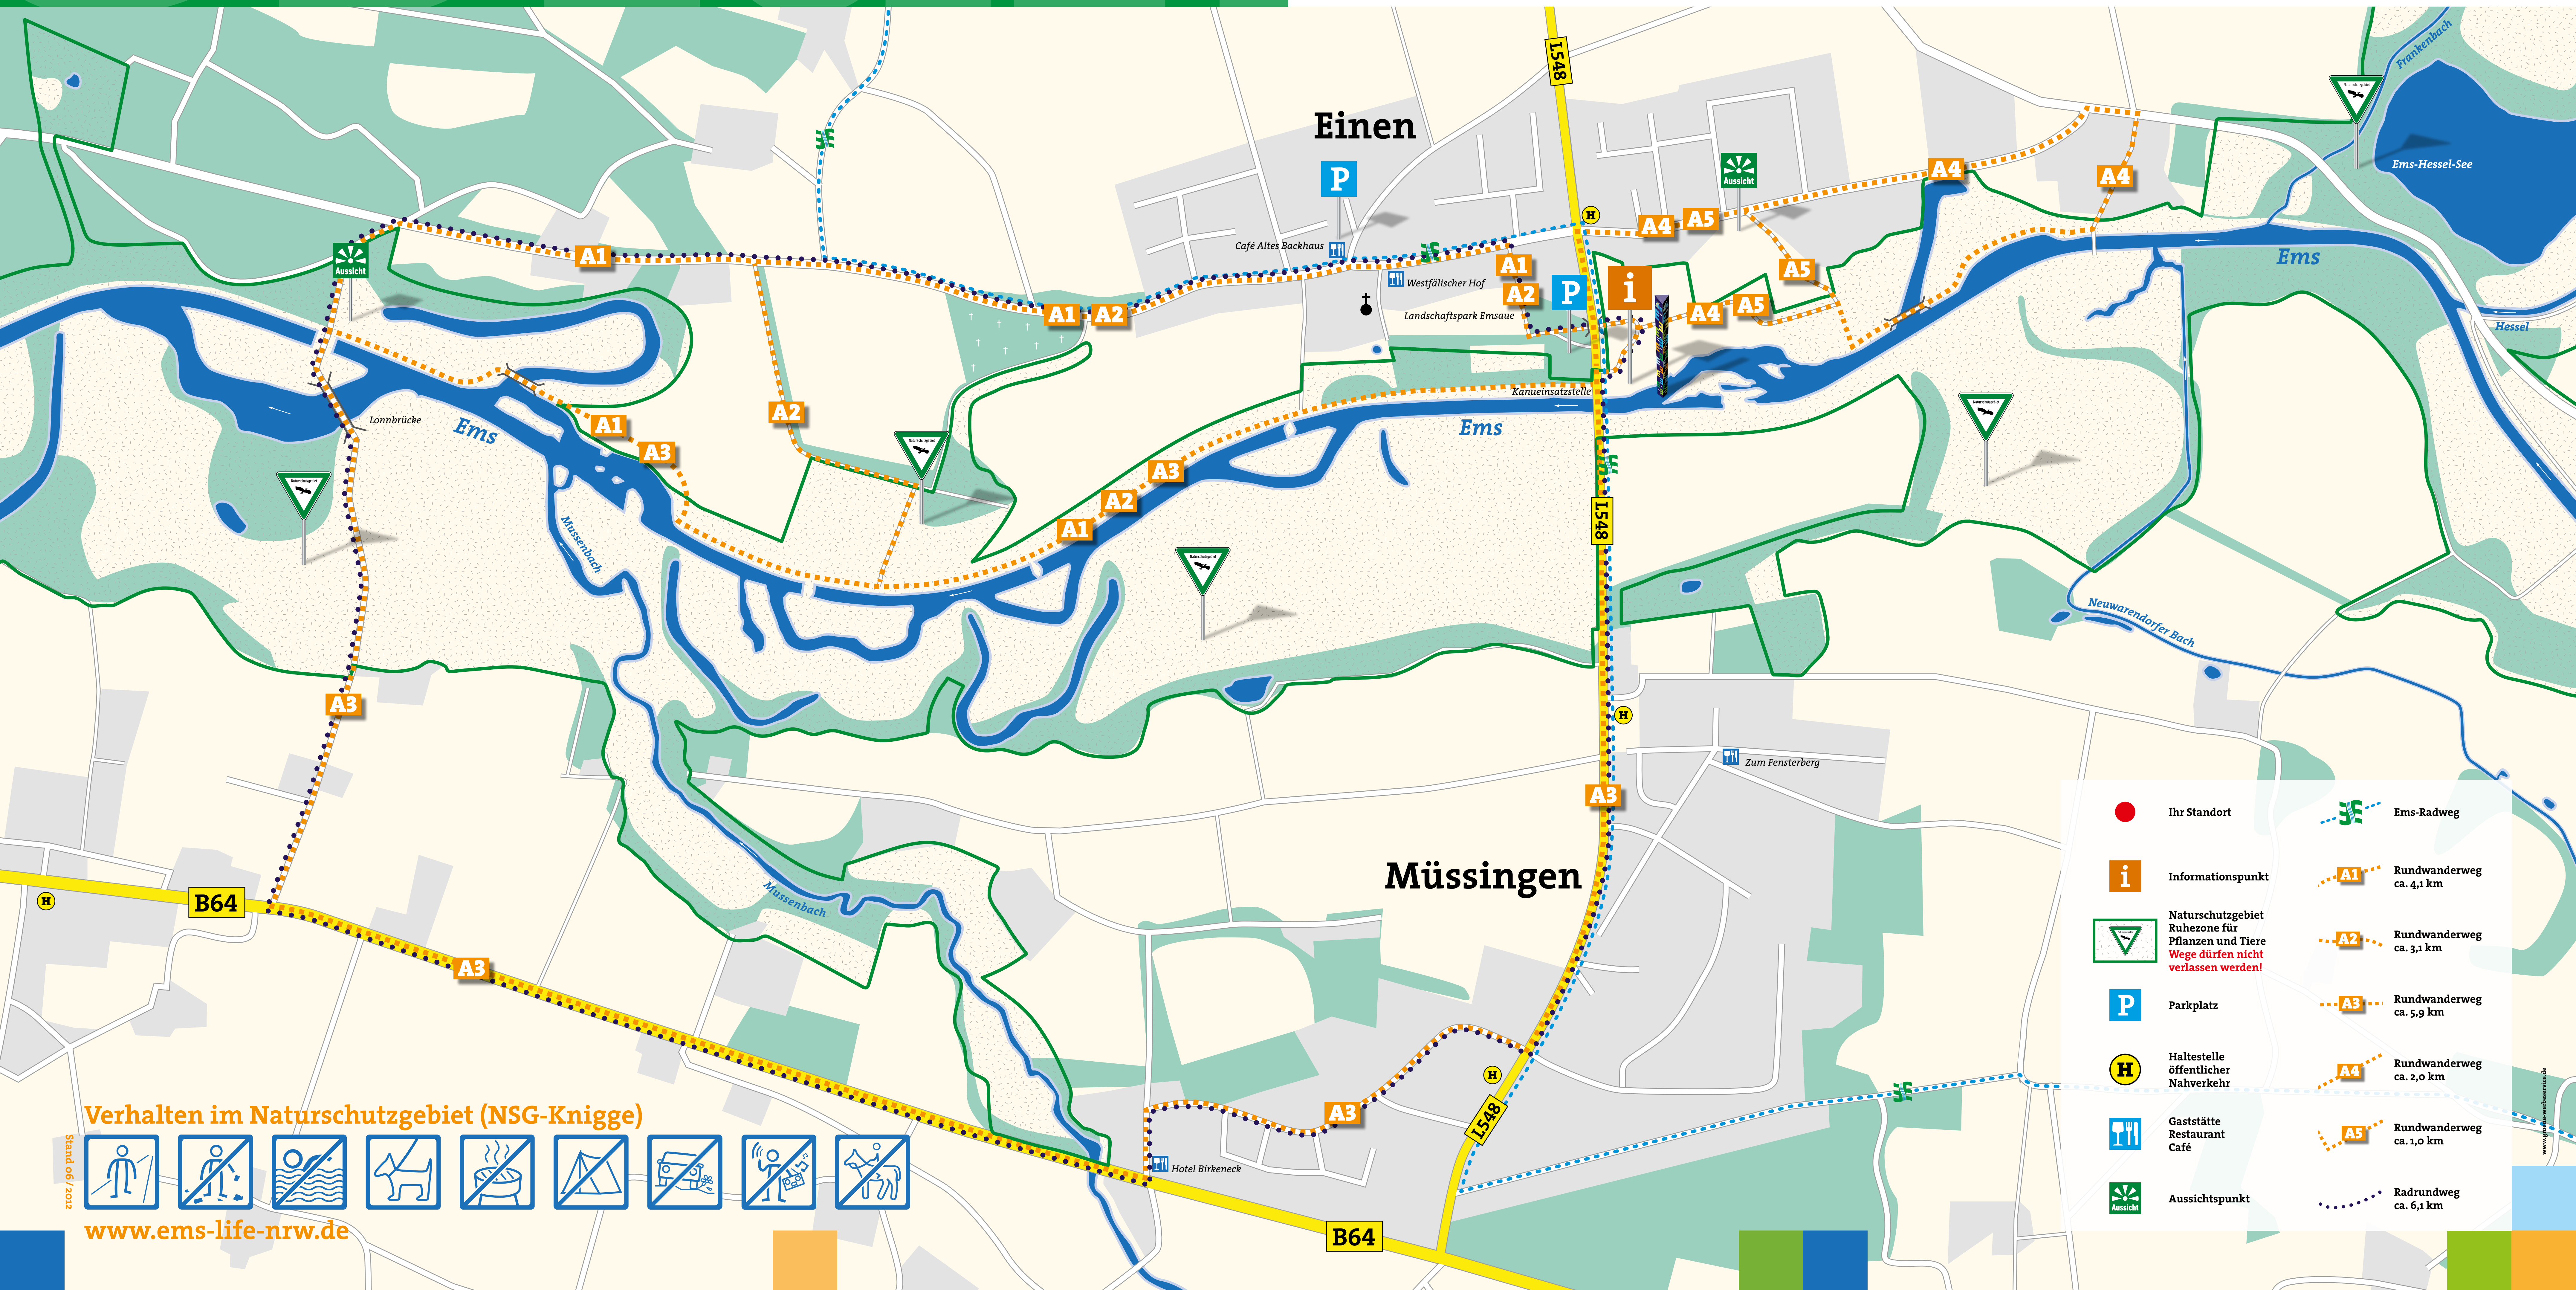

# Wegeplan Ems-Aue

Bezirksregierung  
Münster

	Ihr Standort		Ems-Radweg
	Informationspunkt		Rundwanderweg ca. 4,1 km
	Naturschutzgebiet Ruhezone für Pflanzen und Tiere <i>Wege dürfen nicht verlassen werden!</i>		Rundwanderweg ca. 3,1 km
	Parkplatz		Rundwanderweg ca. 5,9 km
	Haltestelle öffentlicher Nahverkehr		Rundwanderweg ca. 2,0 km
	Gaststätte Restaurant Café		Rundwanderweg ca. 1,0 km
	Aussichtspunkt		Radrundweg ca. 6,1 km

## Verhalten im Naturschutzgebiet (NSG-Knigge)

www.ems-life-nrw.de

Stand 06/2012